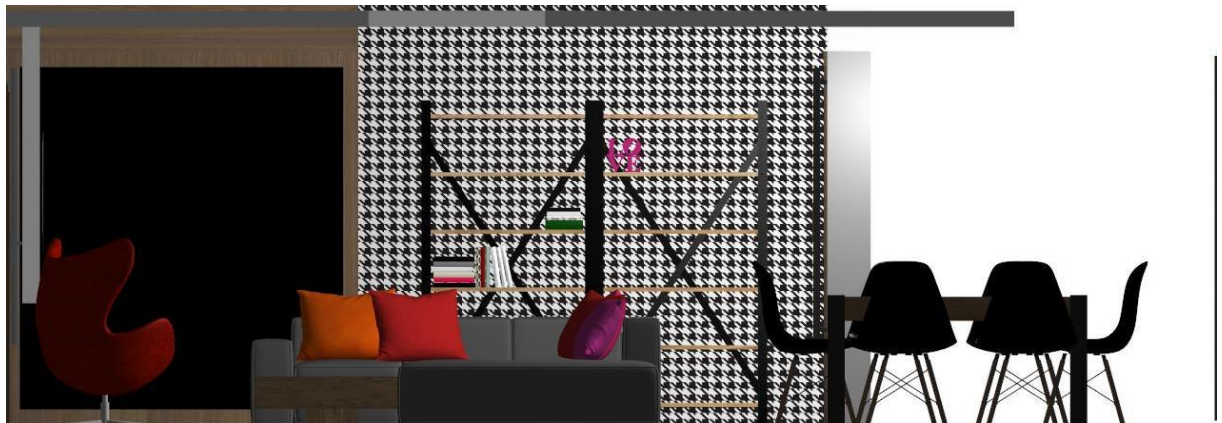

RZUTY TECHNICZNE Z WYMIARAMI

Rzuty techniczne przedstawiają wymiary ścian i odległości potrzebne wykonawcy.

Rzut z góry

Ściana wschodnia

Ściana zachodnia

Ściana północna

Ściana południowa

Z projektu można wyliczyć szacunkowe ilości potrzebnych materiałów: