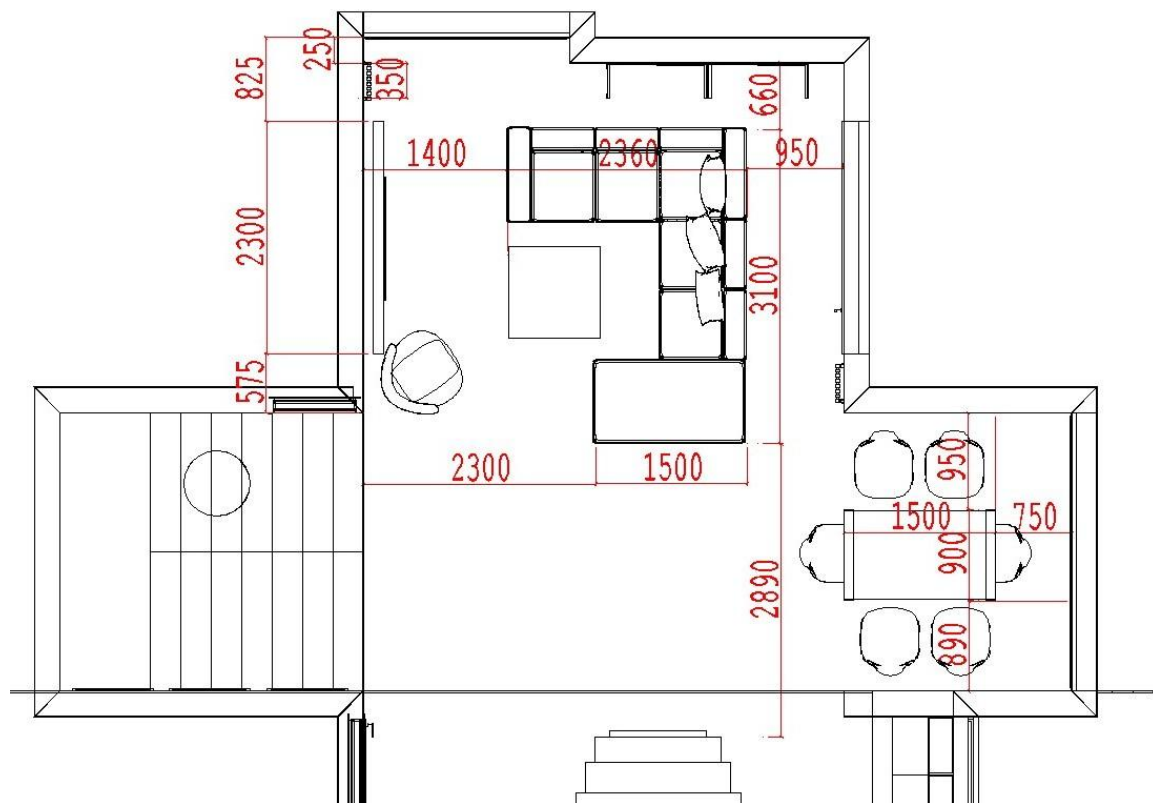

Drewniane elementy nadają wnętrzu ciepły i przytulny klimat.

Wizualizacja 3D przedstawia kilka zdjęć projektowanego pomieszczenia, które uwzględniają zastosowane elementy wykończeniowe oraz kolorystykę. Pokazują widok pomieszczenia z różnych perspektyw tak, aby zobaczyć jak będzie wyglądać wnętrze po wykonaniu.

ROZMIESZCZENIE WYPOSAŻENIA

Rzut z góry przedstawia wymiary oraz układ wyposażenia w zaprojektowanym wnętrzu. Pozwala na wstępną orientację umiejscowienia poszczególnych elementów (meble, wyposażenie, sprzęt, itp.)

RZUTY TECHNICZNE Z WYMIARAMI

Rzuty techniczne przedstawiają wymiary ścian i odległości potrzebne wykonawcy.

Rzut z góry

Ściana wschodnia

Ściana zachodnia

Ściana północna

Ściana południowa

Z projektu można wyliczyć szacunkowe ilości potrzebnych materiałów: