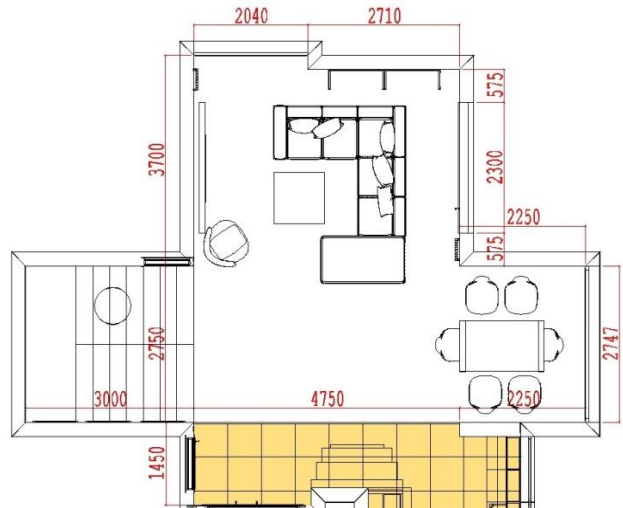

ROZMIESZCZENIE WYPOSAŻENIA

Rzut z góry przedstawia wymiary oraz układ wyposażenia w zaprojektowanym wnętrzu. Pozwala na wstępną orientację umiejscowienia poszczególnych elementów (meble, wyposażenie, sprzęt, itp.)

RZUTY TECHNICZNE Z WYMIARAMI

Rzuty techniczne przedstawiają wymiary ścian i odległości potrzebne wykonawcy.

Rzut z góry

Ściana wschodnia

Ściana zachodnia

Ściana północna

Ściana południowa

Z projektu można wyliczyć szacunkowe ilości potrzebnych materiałów: