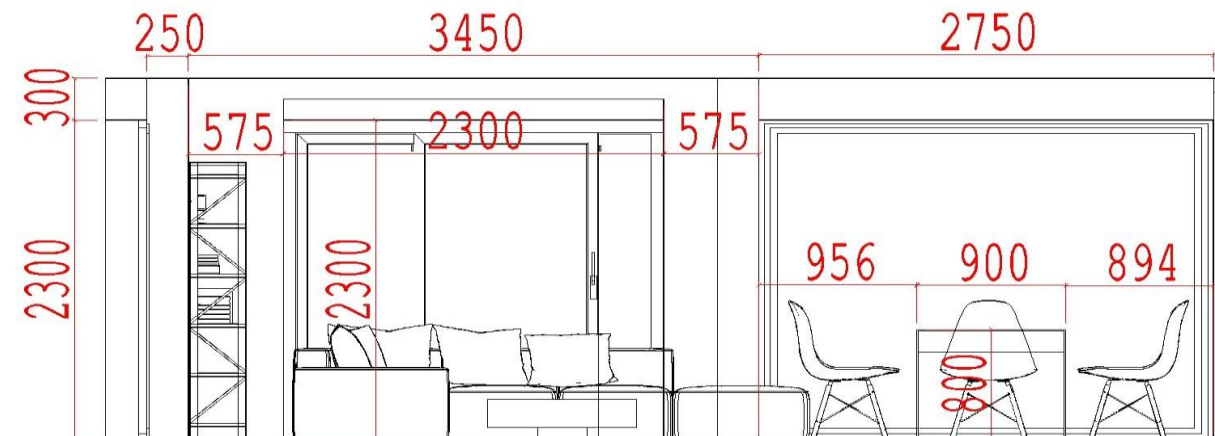

ROZMIESZCZENIE WYPOSAŻENIA

Rzut z góry przedstawia wymiary oraz układ wyposażenia w zaprojektowanym wnętrzu. Pozwala na wstępną orientację umiejscowienia poszczególnych elementów (meble, wyposażenie, sprzęt, itp.)

RZUTY TECHNICZNE Z WYMIARAMI

Rzuty techniczne przedstawiają wymiary ścian i odległości potrzebne wykonawcy.

Rzut z góry

Ściana wschodnia

Ściana zachodnia

Ściana północna

Ściana południowa

Z projektu można wyliczyć szacunkowe ilości potrzebnych materiałów: