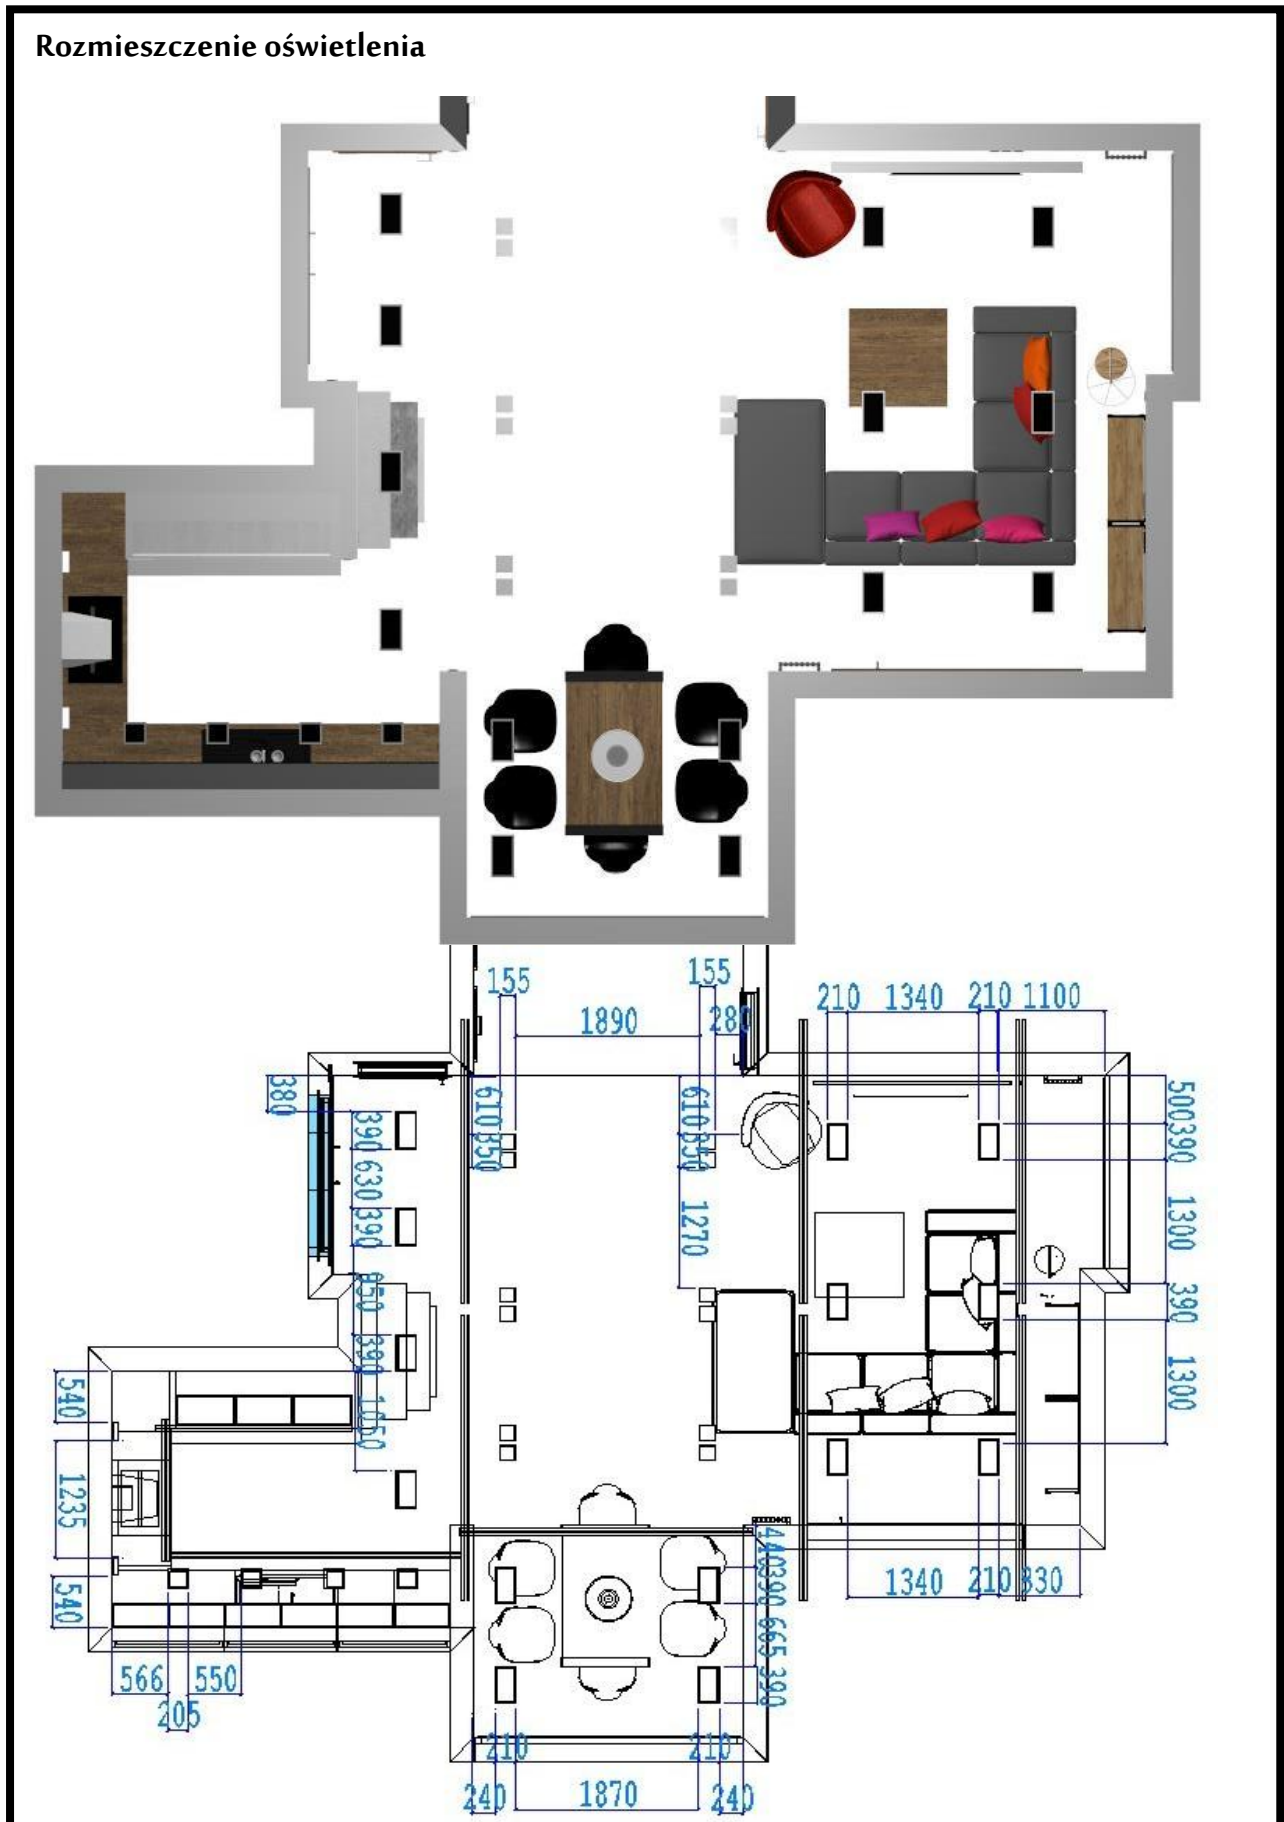

Lp.	ZDJĘCIE	NAZWA i OPIS	PRODUCENT	ILOŚĆ	ADRESY SKLEPÓW, LINKI DO STRON	ZALECENIA i UWAGI
9		Triga pion 1700x480 dekoracyjny grzejnik	TERMA	2 szt.	SALON GLAZURA EKSPERT	
10		Veronica - narożnik w kolorze grafitowym.	Meblarska	1 szt.	https://sofamarket.pl/pl/p/Duzy-naroznik-nowoczesny-VERONICA/159	
11		Fotel inspirowany projektem Egg	Projekt: Arne Jacobsen	1 szt.	http://www.idealmeble.pl/pl/offer/style/fotel-inspirowany-projektem-egg-welna-01.html	
12		Dębowy stolik kawowy KWADRO I		1 szt.	https://mebel4u.pl/stoliki-kawowe-2/debowy-stolik-kwadro-i	
13		Stół industrialny Orlando Dąb	take me HOME	1 szt.	http://takemehome.pl/sklep/134-stol-industrialny-orlando.html#/rodzaj_blatu_lity_db_olejowany/kolor_podstaw	
14		Krzesło plastikowe z drewnianymi nóżkami inspirowane EAMES DSW	SiestaDesign ART	6 szt.	http://allegro.pl/nowoczesne-krzeslo-siestedesign-art-insp-eames-dsw-i5714682402.html	
15		Vintage Industrial Loft metalowy regał z drewnianymi półkami		1 szt.	http://ogloszenia.wp.pl/Szafy_komody_regaly_9085.Regal-7-polek-lity-dab-konstrukcja-metalowa-Vintage-Industrial-Loft.45942942.html?icaid=115e52	

ROZMIESZCZENIE OŚWIETLENIA ORAZ PRZYŁĄCZY ELEKTRYCZNYCH

Rozmieszczenie oświetlenia