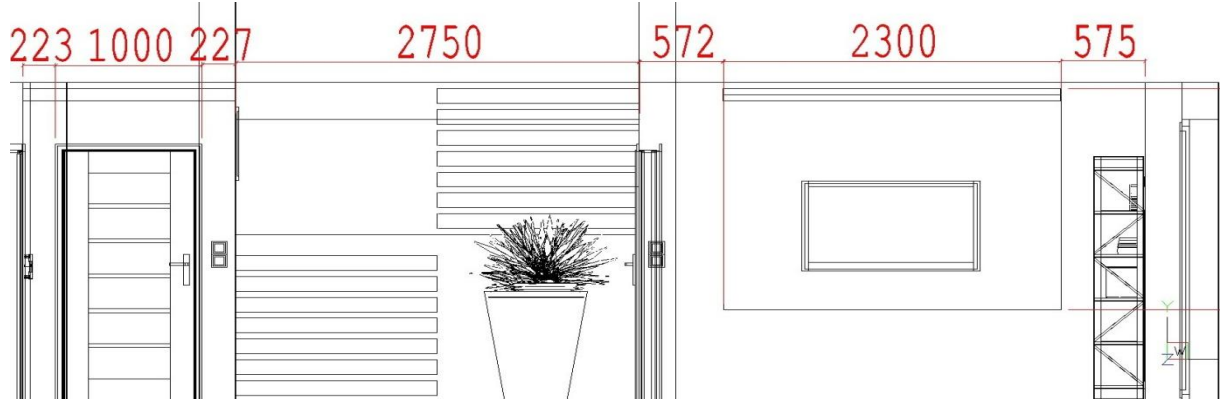

ROZMIESZCZENIE WYPOSAŻENIA

Rzut z góry przedstawia wymiary oraz układ wyposażenia w zaprojektowanym wnętrzu. Pozwala na wstępną orientację umiejscowienia poszczególnych elementów (meble, wyposażenie, sprzęt, itp.)

RZUTY TECHNICZNE Z WYMIARAMI

Rzuty techniczne przedstawiają wymiary ścian i odległości potrzebne wykonawcy.

Rzut z góry

Ściana wschodnia

Ściana zachodnia

Ściana północna

Ściana południowa

Z projektu można wyliczyć szacunkowe ilości potrzebnych materiałów: