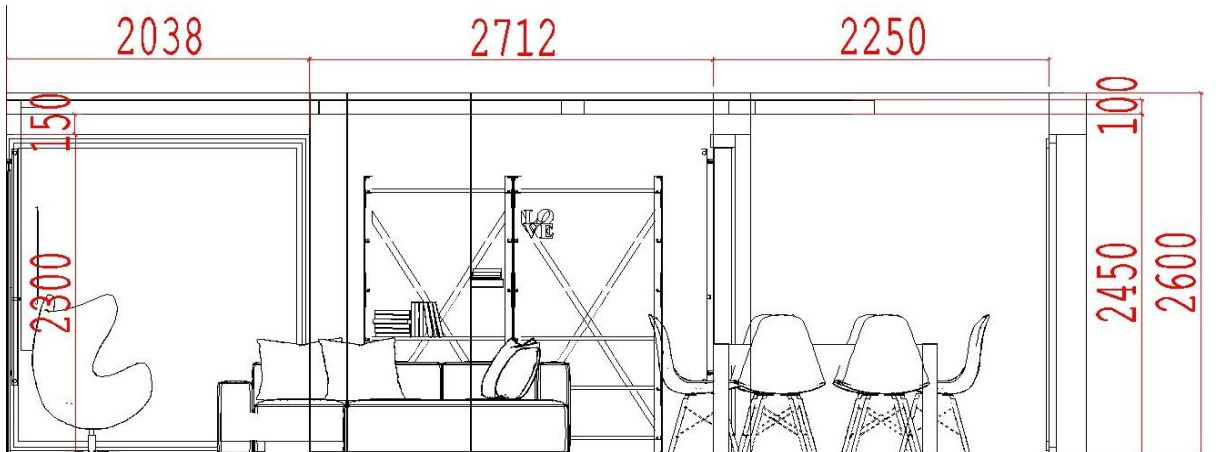

ROZMIESZCZENIE WYPOSAŻENIA

Rzut z góry przedstawia wymiary oraz układ wyposażenia w zaprojektowanym wnętrzu. Pozwala na wstępną orientację umiejscowienia poszczególnych elementów (meble, wyposażenie, sprzęt, itp.)

RZUTY TECHNICZNE Z WYMIARAMI

Rzuty techniczne przedstawiają wymiary ścian i odległości potrzebne wykonawcy.

Rzut z góry

Ściana wschodnia

Ściana zachodnia

Ściana północna

Ściana południowa

Z projektu można wyliczyć szacunkowe ilości potrzebnych materiałów: