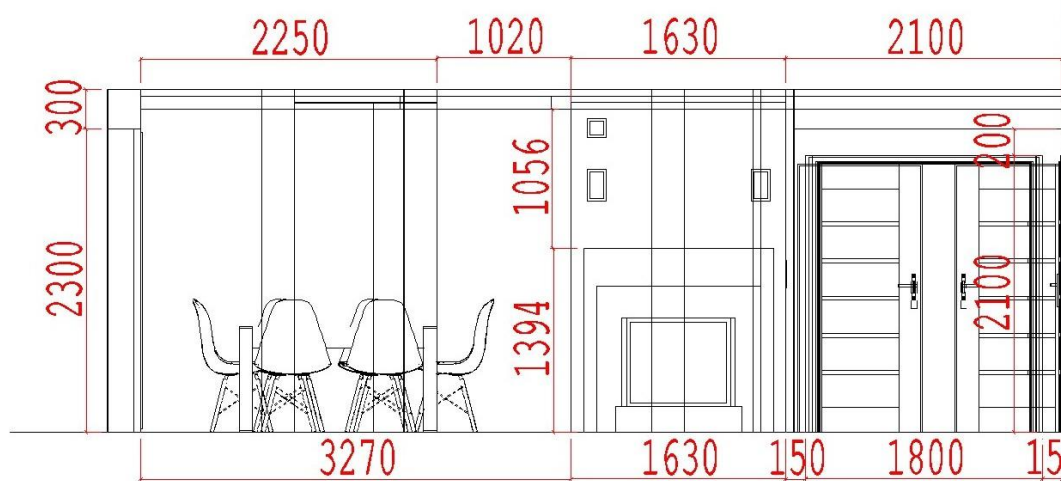

ROZMIESZCZENIE WYPOSAŻENIA

Rzut z góry przedstawia wymiary oraz układ wyposażenia w zaprojektowanym wnętrzu. Pozwala na wstępną orientację umiejscowienia poszczególnych elementów (meble, wyposażenie, sprzęt, itp.)

RZUTY TECHNICZNE Z WYMIARAMI

Rzuty techniczne przedstawiają wymiary ścian i odległości potrzebne wykonawcy.

Rzut z góry

Ściana wschodnia

Ściana zachodnia

Ściana północna

Ściana południowa

Z projektu można wyliczyć szacunkowe ilości potrzebnych materiałów: